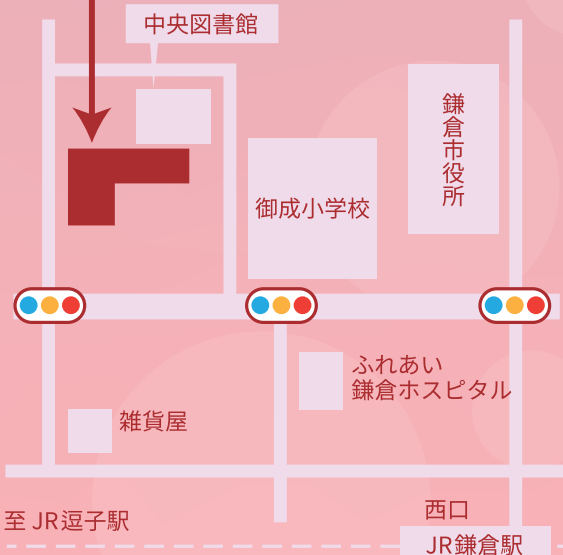

参加費
無料

＊ 気軽に集えるカフェ ＊

ざ っ く ば ら ん

座 っ 来 場 楽 ん

12月24日(火)10:00から16:00

鎌倉市福祉センター2階

第一・第二会議室にオープンします！

※駐車場は台数に限りがあります。近隣にあるコインパーキングのご利用をご検討ください。

鎌倉市福祉センター(鎌倉市御成町20-21)

JR横須賀線 鎌倉駅西口 徒歩10分

気軽に集えるカフェ『座っ来場楽ん』。9回目のオープンです！
コーヒー、カレーをぜひ、味わいに来てください！

『座っ来場楽ん』は、みなさんからのご相談を受け付けている場でもあります。お力添えできることがあると思いますので、お話に来てみてください。お話しいただくことで、気持ちが落ち着き安心できることもあります。安心を感じることができるよう『座っ来場楽ん』をご活用ください！恒例の体操はもちろん、演奏会も行う予定です。