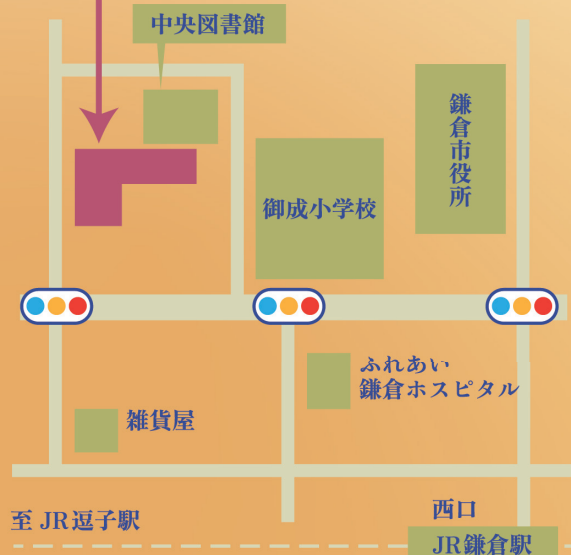

至 JR 逗子駅

西口

JR 鎌倉駅

協力：鎌倉市

お問い合わせ

認知症疾患医療センター
(メンタルホスピタルかまくら山)

0467・32・2550